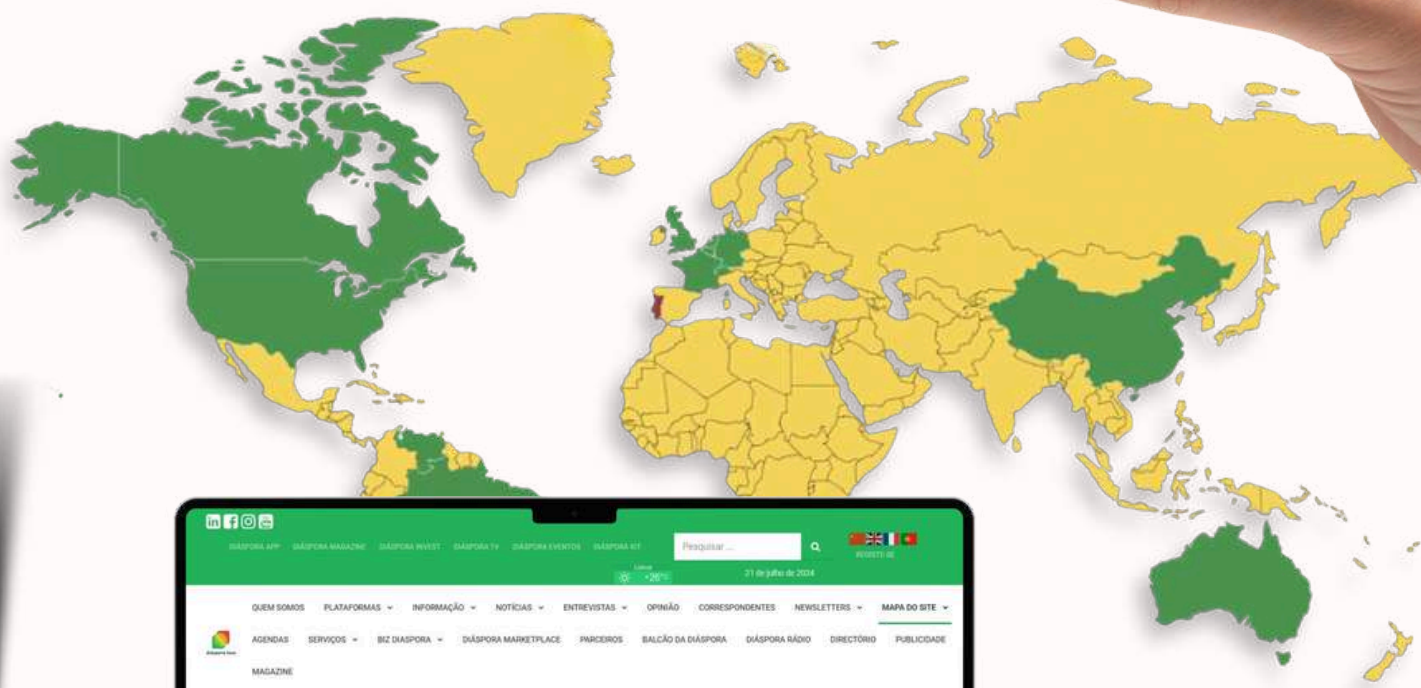

Entre no Radar das Comunidades Portuguesas e tenha acesso a:

- 5 Milhões de Portugueses no estrangeiro e milhões de lusodescendentes.
- Rede de Empresários Portugueses em cerca de 140 países, para partilhar oportunidades de negócios e investimento.
- Rede de Jovens Portugueses e Lusodescendentes, onde pode divulgar oportunidades de ensino e investigação em Portugal, bem como as condições de acesso às universidades e politécnicos portugueses.

diáspora lusa

PAÍSES DE LÍNGUA PORTUGUESA

LÍNGUA PORTUGUESA

diáspora lusa

ALCANCE ANUAL

diáspora lusa

GLOBAL

● ————— • **2,5 Milhões visitantes/Ano**

SAPO ONLINE

143 623 155 visitantes/mês

● ————— • **1 Milhão de Portugueses visitam diariamente a Rede SAPO**

UMA PLATAFORMA GLOBAL DE LIGAÇÃO ÀS COMUNIDADES PORTUGUESAS NO MUNDO

A **Diáspora Lusa** é a plataforma ideal para reforçar a ligação entre Portugal e as comunidades portuguesas espalhadas pelo mundo, incentivando o regresso e a integração de cidadãos e descendentes ao país.