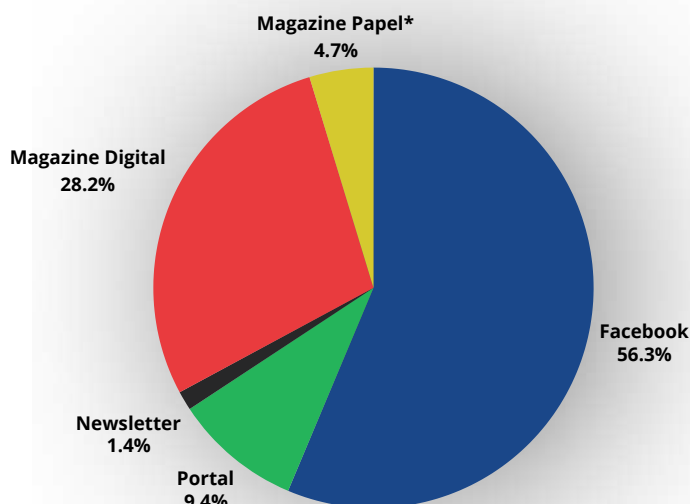

diáspora lusa

PAÍSES DE LÍNGUA PORTUGUESA

LÍNGUA PORTUGUESA

diáspora lusa

ALCANCE ANUAL

diáspora lusa

GLOBAL

● ————— • **2,5 Milhões visitantes/Ano**

Redes Sociais

120.000 Visitantes p/mês

● ————— • **1,440 Milhões**

PORTAL

20.000 Visitantes/mês
80.000 Pageviews/mês

● ————— • **Visualizações p/página 960.000**

NEWSLETTER

3 000 leitores/ mês