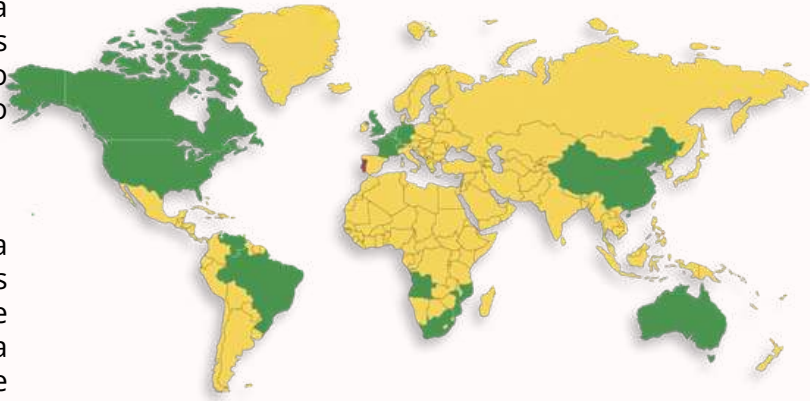

UMA PLATAFORMA GLOBAL DE LIGAÇÃO ÀS COMUNIDADES PORTUGUESAS NO MUNDO

A **Diáspora Lusa** é a plataforma ideal para reforçar a ligação entre Portugal e as comunidades portuguesas espalhadas pelo mundo, incentivando o regresso e a integração de cidadãos e descendentes ao país.

Se a sua organização quer aumentar a visibilidade, atrair novos talentos, investimentos ou parcerias, oferecemos uma oportunidade única de comunicar diretamente com a diáspora portuguesa, cheia de potencial para inovação e crescimento.

BENEFÍCIOS DE ESTAR NA DIÁSPORA LUSA

Credibilidade e Confiança

Ao aderir à **Diáspora Lusa**, a sua organização ganha prestígio e confiança. A nossa plataforma é amplamente reconhecida pela qualidade da informação, o que reforça a imagem da sua empresa junto da diáspora.

Parceria Estratégica com Alcance Global

A colaboração com a **Diáspora Lusa** oferece acesso direto a comunidades portuguesas pelo mundo. Esta parceria potencia a sua presença internacional e abre novas oportunidades de negócios globais.

Maior Visibilidade

A sua organização será destacada para um público específico, aumentando a possibilidade de captar o interesse de portugueses e luso-descendentes que queiram regressar ou investir em Portugal.

Acesso Direto ao Seu Público-Alvo

A **Diáspora Lusa** permite comunicar diretamente com portugueses e luso-descendentes interessados em investir, trabalhar ou estudar em Portugal, maximizando o impacto das suas campanhas.

Promoção Global

Destaque a sua organização numa plataforma com alcance mundial.

Reequilíbrio Demográfico

Contribua para a revitalização de regiões em Portugal, incentivando o regresso de portugueses da diáspora.

Reforço das Relações

Estabelecer parcerias duradouras com as comunidades portuguesas no estrangeiro e abrir portas a novas oportunidades de crescimento.

Ao integrar-se na **Diáspora Lusa**, a sua organização estará a alinhar-se com uma rede global de portugueses empenhados no desenvolvimento de Portugal, promovendo um fluxo constante de talento, capital e inovação.

Saiba mais em www.diasporalusa.pt
comercial@diasporalusa.pt | +351 917 652 282