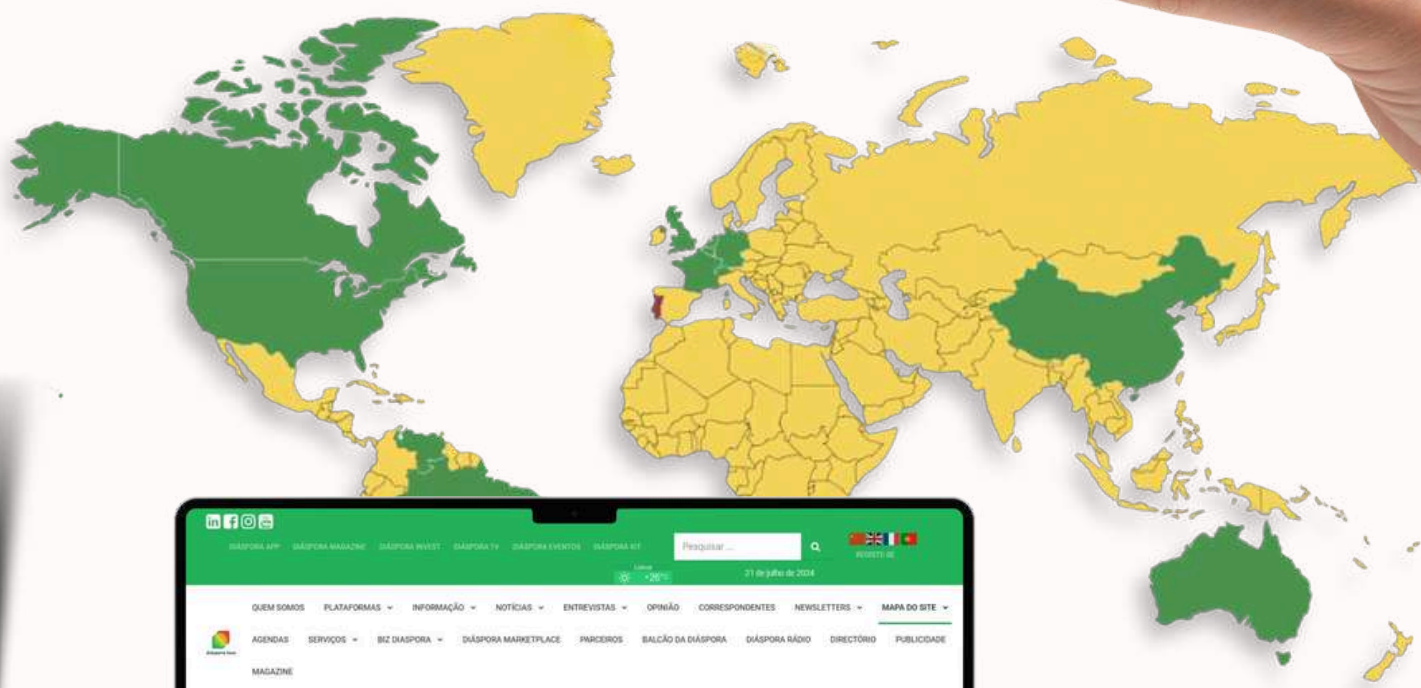

PORTUGAL

diáspora lusa

PORTAL • REVISTA • CANAL YOUTUBE • NEWSLETTER

comercial@diasporalusa.pt