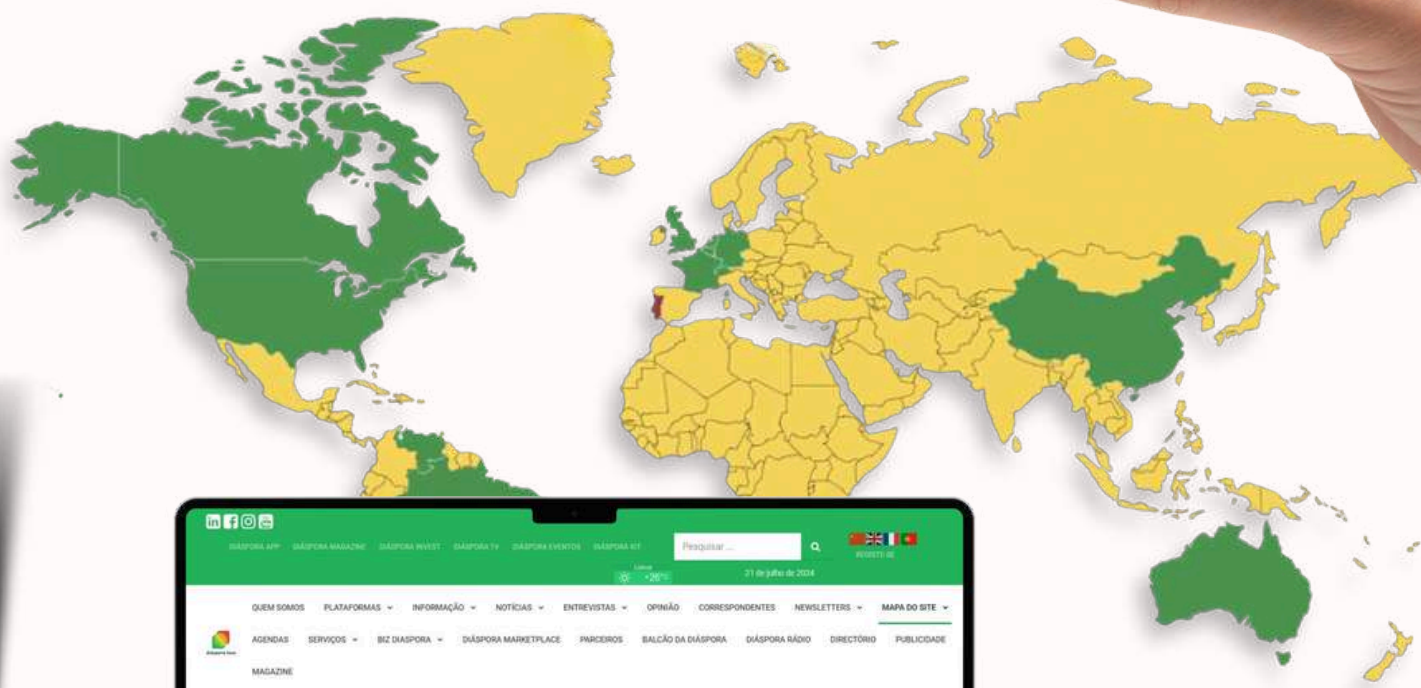

ENSINO

diáspora lusa