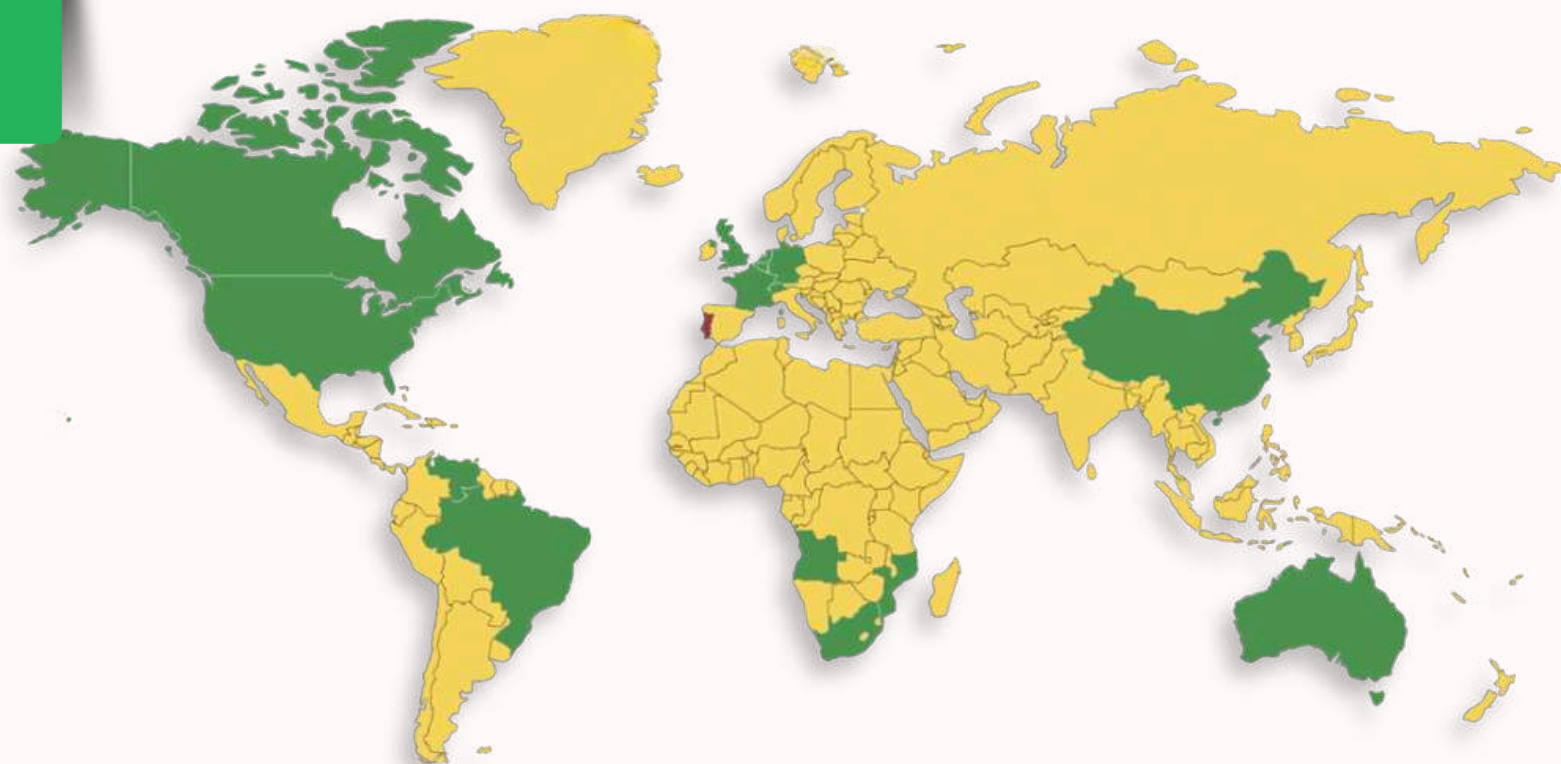

diáspora lusa

**PORTUGAL E AS COMUNIDADES
PORTUGUESAS NA PONTA DOS SEUS DEDOS**

PORTAL • REVISTA • CANAL YOUTUBE • NEWSLETTER

comercial@diasporalusa.pt

Ponha a sua marca no radar das 17 Comunidades Portuguesas no Mundo

diáspora lusa

5 000 000

PORTUGUESES NO MUNDO

250 000 000

PESSOAS A FALAR PORTUGUÊS

COMUNIDADES
PORTUGUESAS NO MUNDO

17

FAÇA PARTE DA MAIOR REDE DE CONTACTOS PORTUGUESES NO MUNDO

diáspora lusa

Conecte-se com as 17 Comunidades Portuguesas espalhadas pelo mundo através do Portal DiasporaLusa.pt. A nossa plataforma reúne todas as Instituições, Organizações e Associações Portuguesas em cada comunidade global.

SAPO ONLINE

143 623 155 visitantes/mês

● ————— • **1 Milhão de Portugueses visitam diariamente a Rede SAPO**

UMA PLATAFORMA GLOBAL DE LIGAÇÃO ÀS COMUNIDADES PORTUGUESAS NO MUNDO

A **Diáspora Lusa** é a plataforma ideal para reforçar a ligação entre Portugal e as comunidades portuguesas espalhadas pelo mundo, incentivando o regresso e a integração de cidadãos e descendentes ao país.