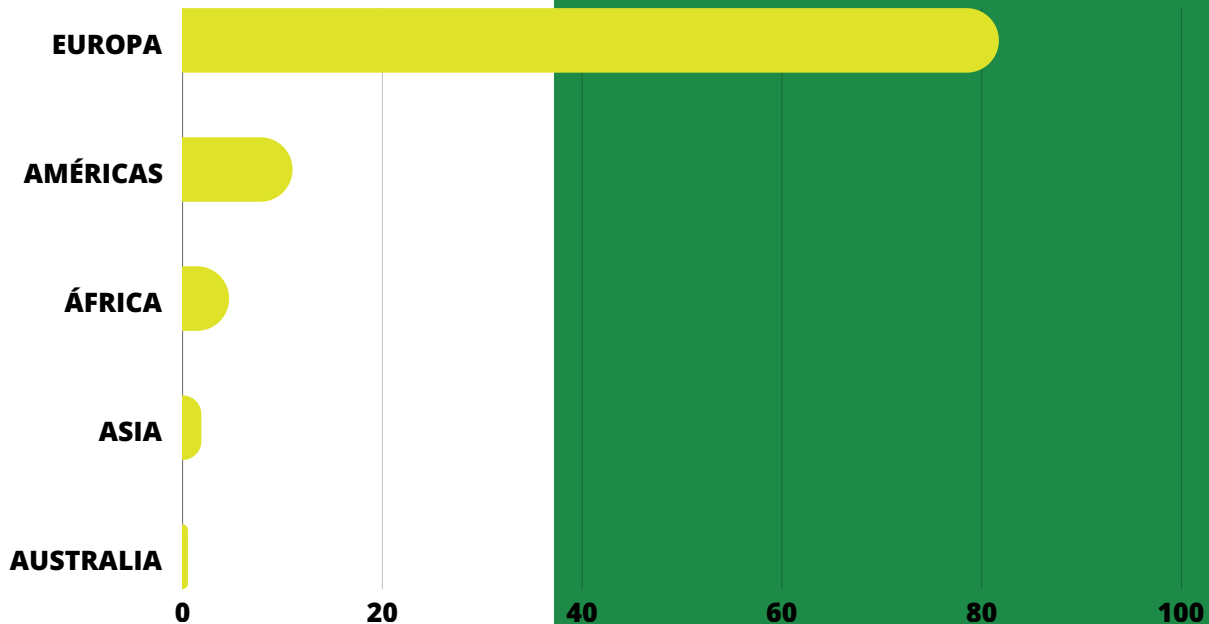

diáspora lusa

AUDIÊNCIAS