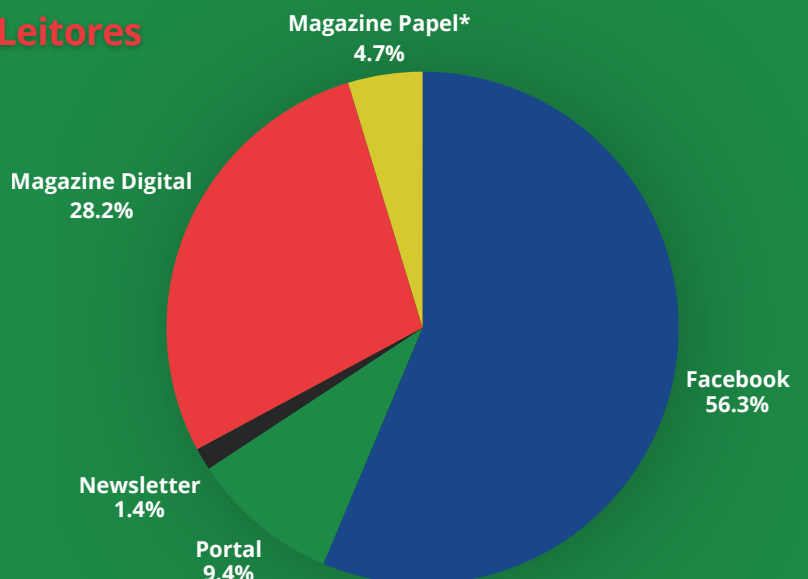

2

diáspora lusa

FACEBOOK

120.000 Visitantes p/mês

1.440 Milhões

PORTAL

20.000 Visitantes/mês
80.000 Pageviews/mês

**VISUALIZAÇÕES DE PÁGINA
960 Mil**

NEWSLETTER

3 000 leitores/ mês

36 Mil Leitores

REVISTA TRIMESTRAL

Versão Papel
40.000 tiragens/edição

4 leitores p/ revista

Versão Digital
média de 60.000 visitantes

160 Mil Leitores

MÉTRICAS

ALCANCE ANUAL

2.5 Milhões Visitantes/Ano

diáspora lusa

REVISTA POR EDIÇÃO

Versão Papel

40.000 tiragens/edição

4 leitores p/ revista

Versão Digital

média de 60.000 visitantes

160 Mil Leitores

Nos maiores quiosques digitais

Portugal

Portal Sapo 24 - um agregador de conteúdos Premium fornecidos pelos melhores Publishers nacionais **com cerca de 25 milhões Page views mensais.**